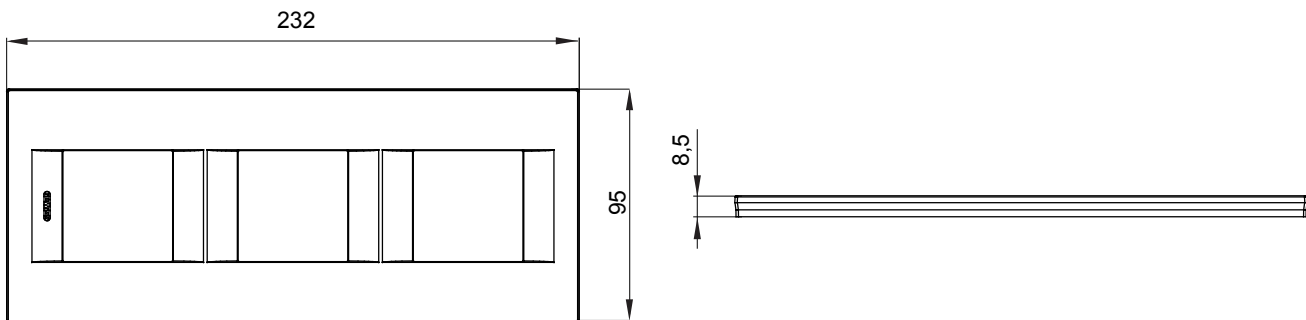

DIMENSIONAL

TECHNICAL SYMBOLOGY

STANDARDS/APPROVALS